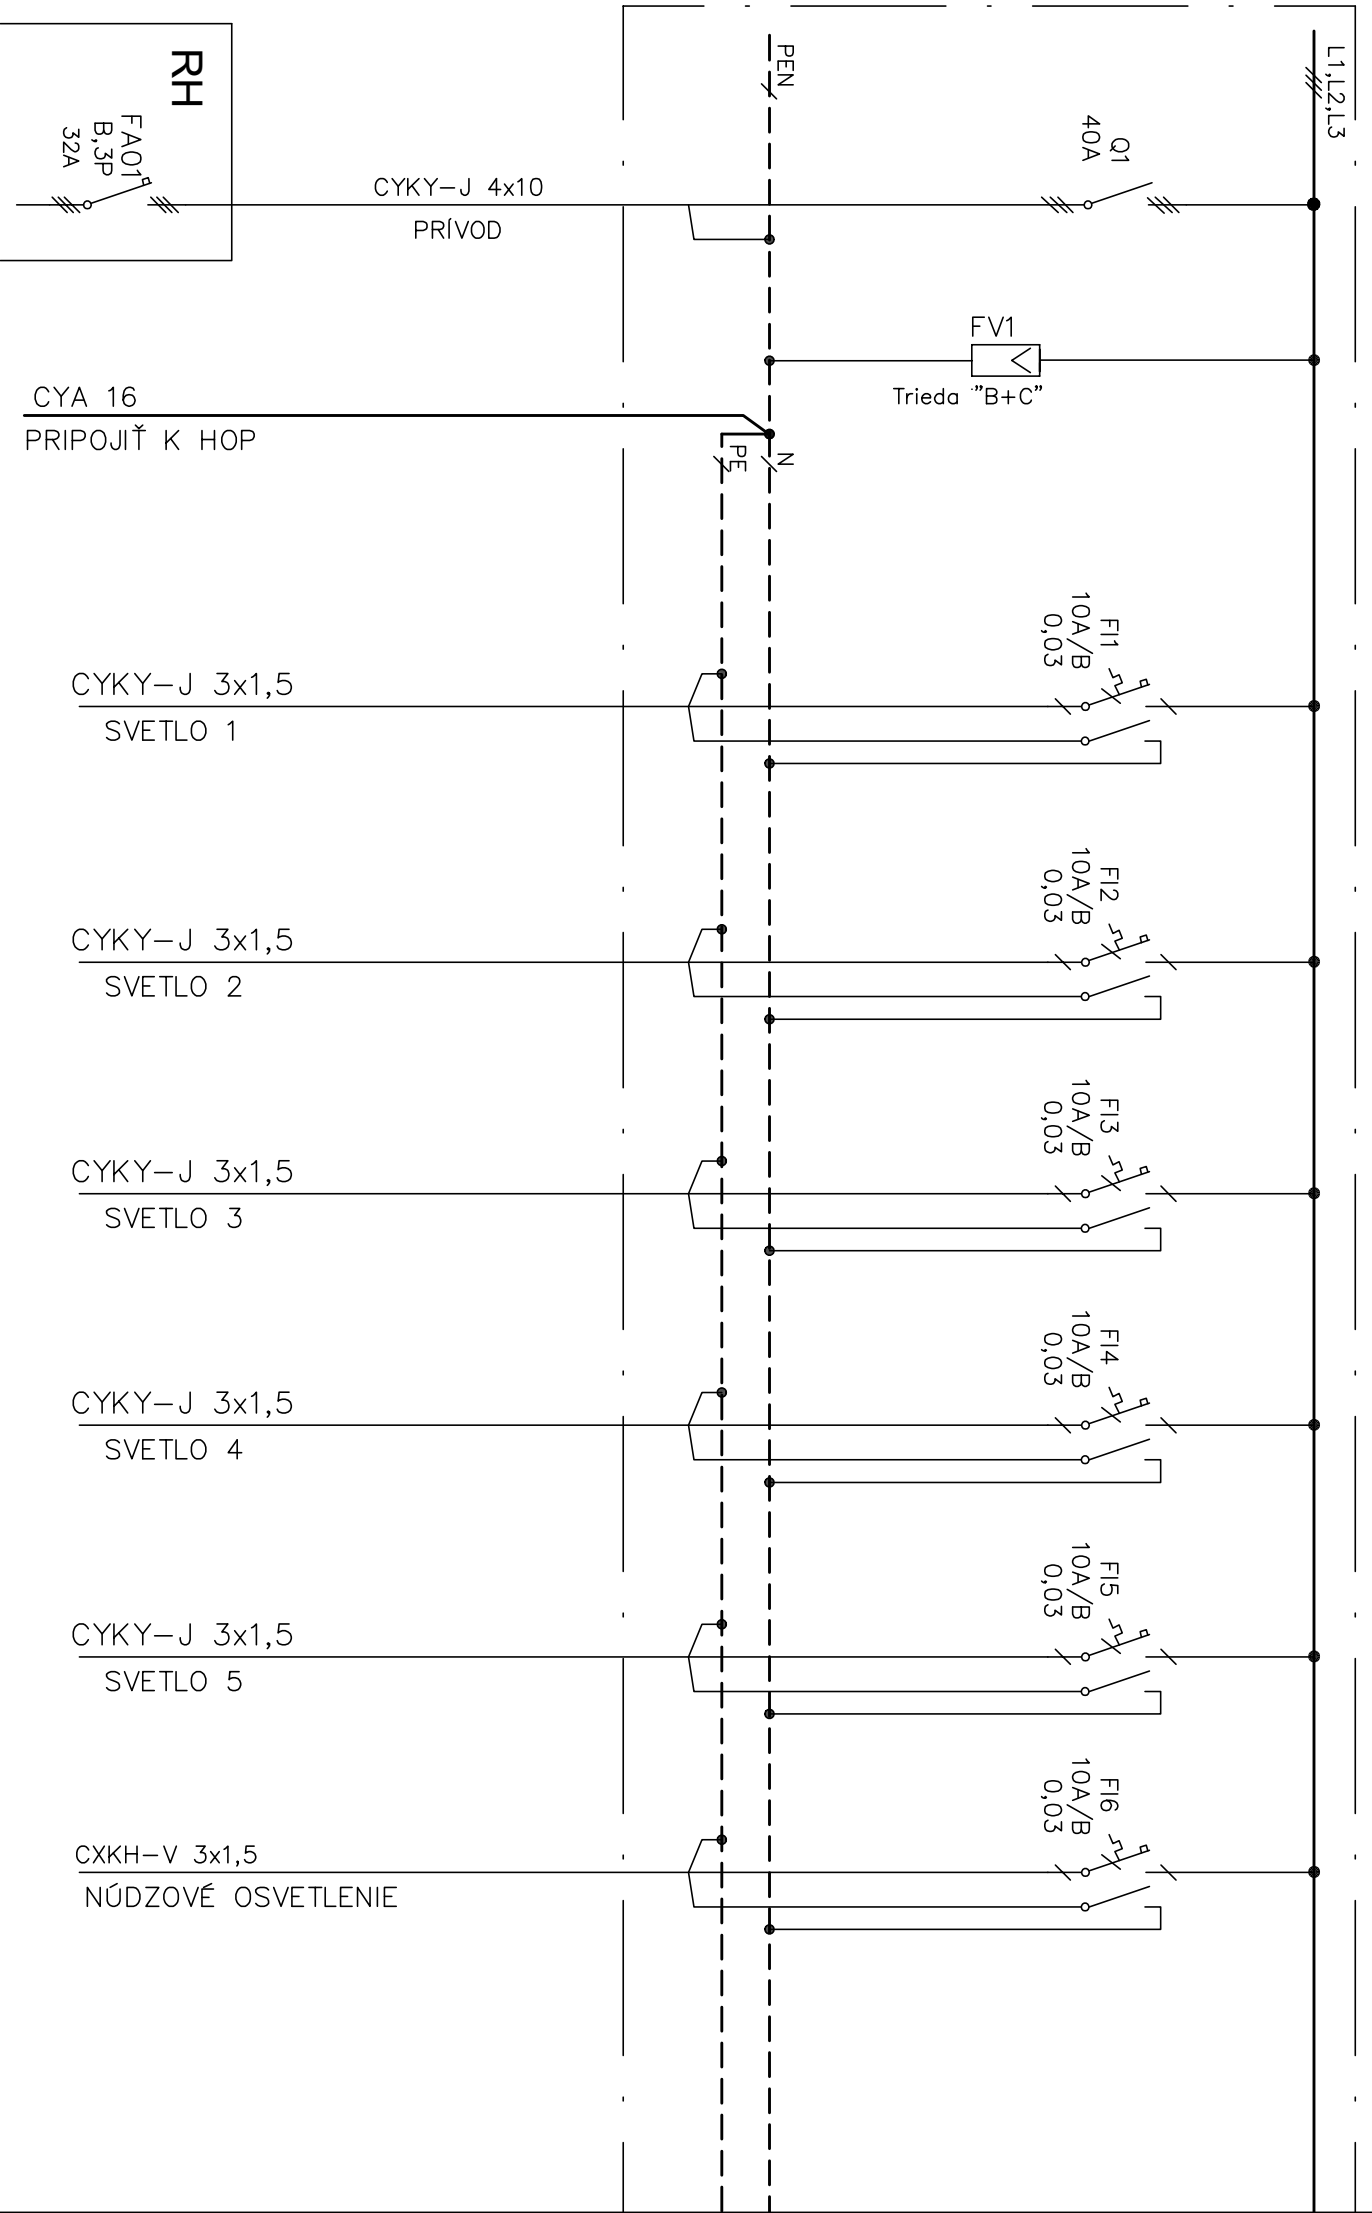

ROZVÁDZAČ RP

MODULÁRNA ROZVÁDNICA POD OMIETKOU EATON
60 modulov

Krytie pri uzatv. dverách IP30
Krytie pri otvor. dverách IP20

Vývody: Nahor
Prívod: Zhora

ROZVODNÝ SYSTÉM: 3/N/PE AC 400/230V, 50Hz, TN-C-S
OCHRANNÉ OPATRENIA PRED ZÁSAHOM ELEKTRICKÝM PRÚDOM:
OCHRANA ZÁKLADNÁ : 412 IZOLOVANÍM ŽIVÝCH ČASTÍ, KRYTMI
OCHRANA PRI PORUCHE : 411.3.2 SAMOČINNÝM ODPOJENÍM NAPÁJANIA V SIETI TN
411.3.1.2 OCHRANNÉ POSPÁJANIE
411.3.3 DOPLNKOVÁ OCHRANA PRÚDOVÝMI CHRÁNIČMI

CYA 16
PRIPOJIŤ K HOP

CYKY-J 3x1,5
SVETLO 1

CYKY-J 3x1,5
SVETLO 2

CYKY-J 3x1,5
SVETLO 3

CYKY-J 3x1,5
SVETLO 4

CYKY-J 3x1,5
SVETLO 5

CXKH-V 3x1,5
NÚDZOVÉ OSVETLENIE

CYKY-J 3x2,5
ZÁSUVKOVÝ OBVOD Z1

CYKY-J 3x2,5
ZÁSUVKOVÝ OBVOD Z2

CYKY-J 3x2,5
ZÁSUVKOVÝ OBVOD Z3

CYKY-J 3x2,5
ZÁSUVKOVÝ OBVOD Z4

CYKY-J 3x2,5
ZÁSUVKOVÝ OBVOD Z5

CYKY-J 3x2,5
ZÁSUVKOVÝ OBVOD Z6

CYKY-J 3x2,5
ZÁSUVKOVÝ OBVOD Z7

CYKY-J 3x2,5
ZÁSUVKOVÝ OBVOD Z8

CYKY-J 3x2,5
ZÁSUVKOVÝ OBVOD Z9

ROZVADZAČ RP